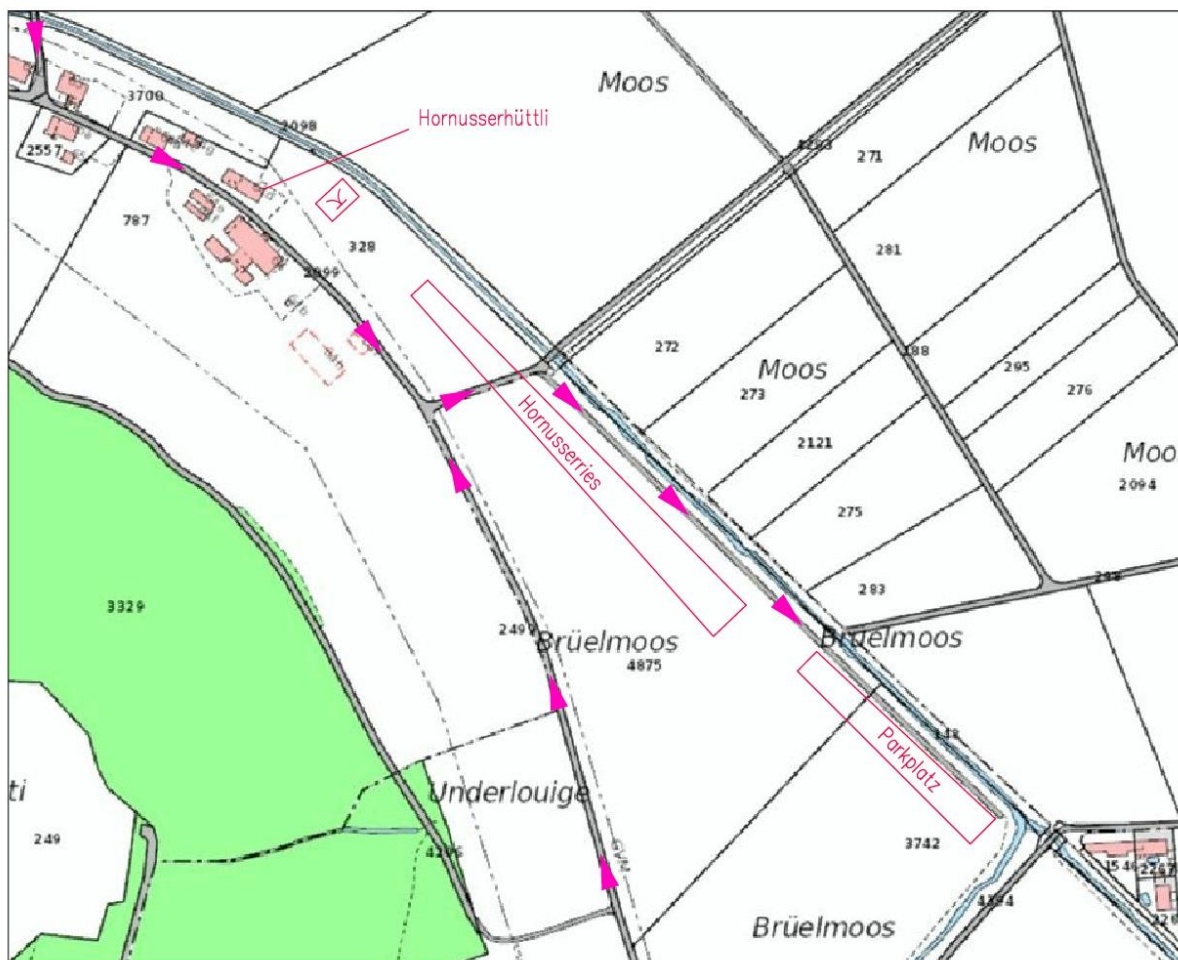

Parkplätze HG Sinneringen-Vechigen / Spielplatz Nesselbank

Die Hornusser Sinneringen-Vechigen können bis auf weiteres die gewohnten Parkplätze nicht mehr zur Verfügung stellen.

Auf der Karte ist die neue Situation mit Anfahrt eingezeichnet.

Wir bitten alle Hornusser und Besucher nicht "wild" zu Parkieren.

Um einen reibungslosen Spielablauf zu gewährleisten, bitten wir Sie möglichst vor Spielbeginn anzureisen.

Die HG Sinneringen-Vechigen bedankt sich für Ihr Verständnis